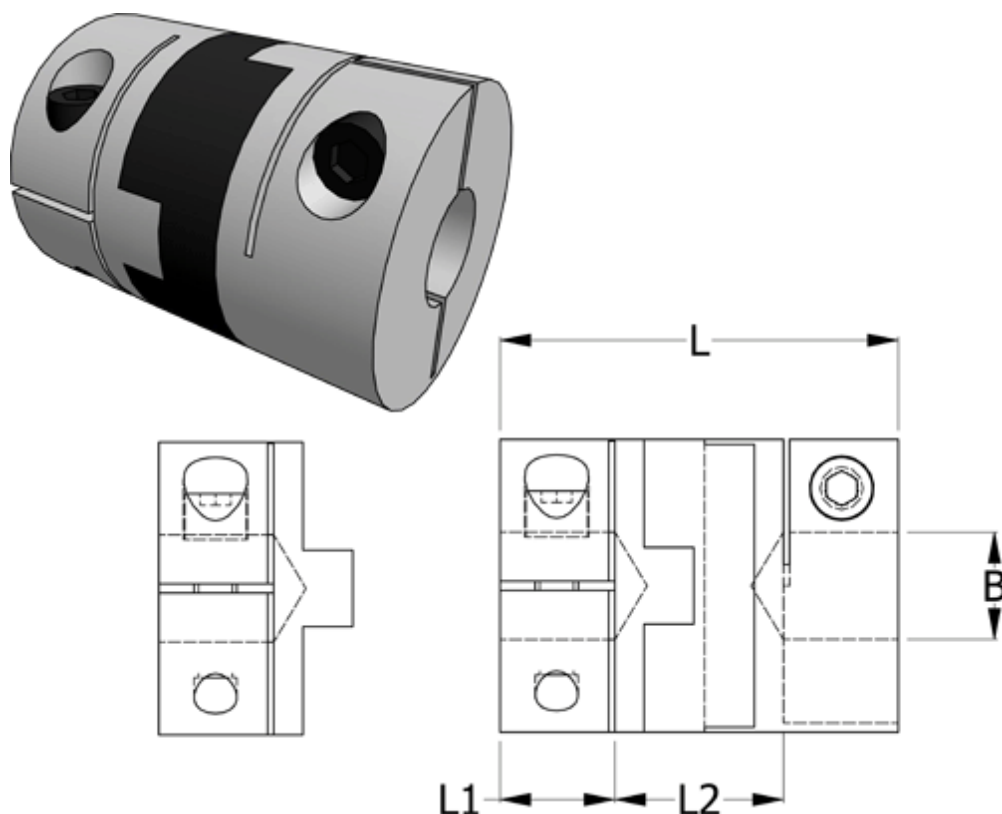

Varenummer: 33212344145
Beskrivelse: Oldham koblingsnav 234.41.45 ALU
med klemnav, boring 18 mm

Mål

B1 = 18
D = 41.3
L = 50.8
L1 = 16.7
L2 = 17.4

Moment (Nm) = 17

Note: Overnævnte varenr. er kun for et koblingsnav. Der går 2 koblingsnav og 1 element til 1 komplet kobling

Skrue = M4